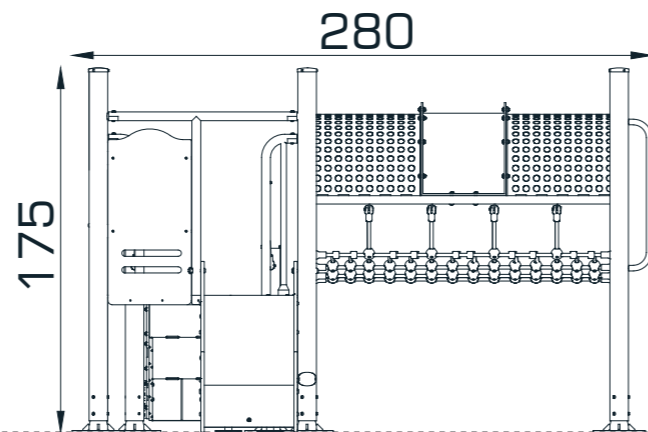

MULTIPLAY GROUP / **MOTION SERIES**
MGMS 204-P

ÜST GÖRÜNÜŞ / **TOP VIEW**

ÖN GÖRÜNÜŞ / **FRONT VIEW**

YAN GÖRÜNÜŞ / **SIDE VIEW**

*Maksimum Düşme Yüksekliği / **Maximum Fall Height** Gösterilen ölçüler cm cinsindedir / **Dimensions shown are in cm**