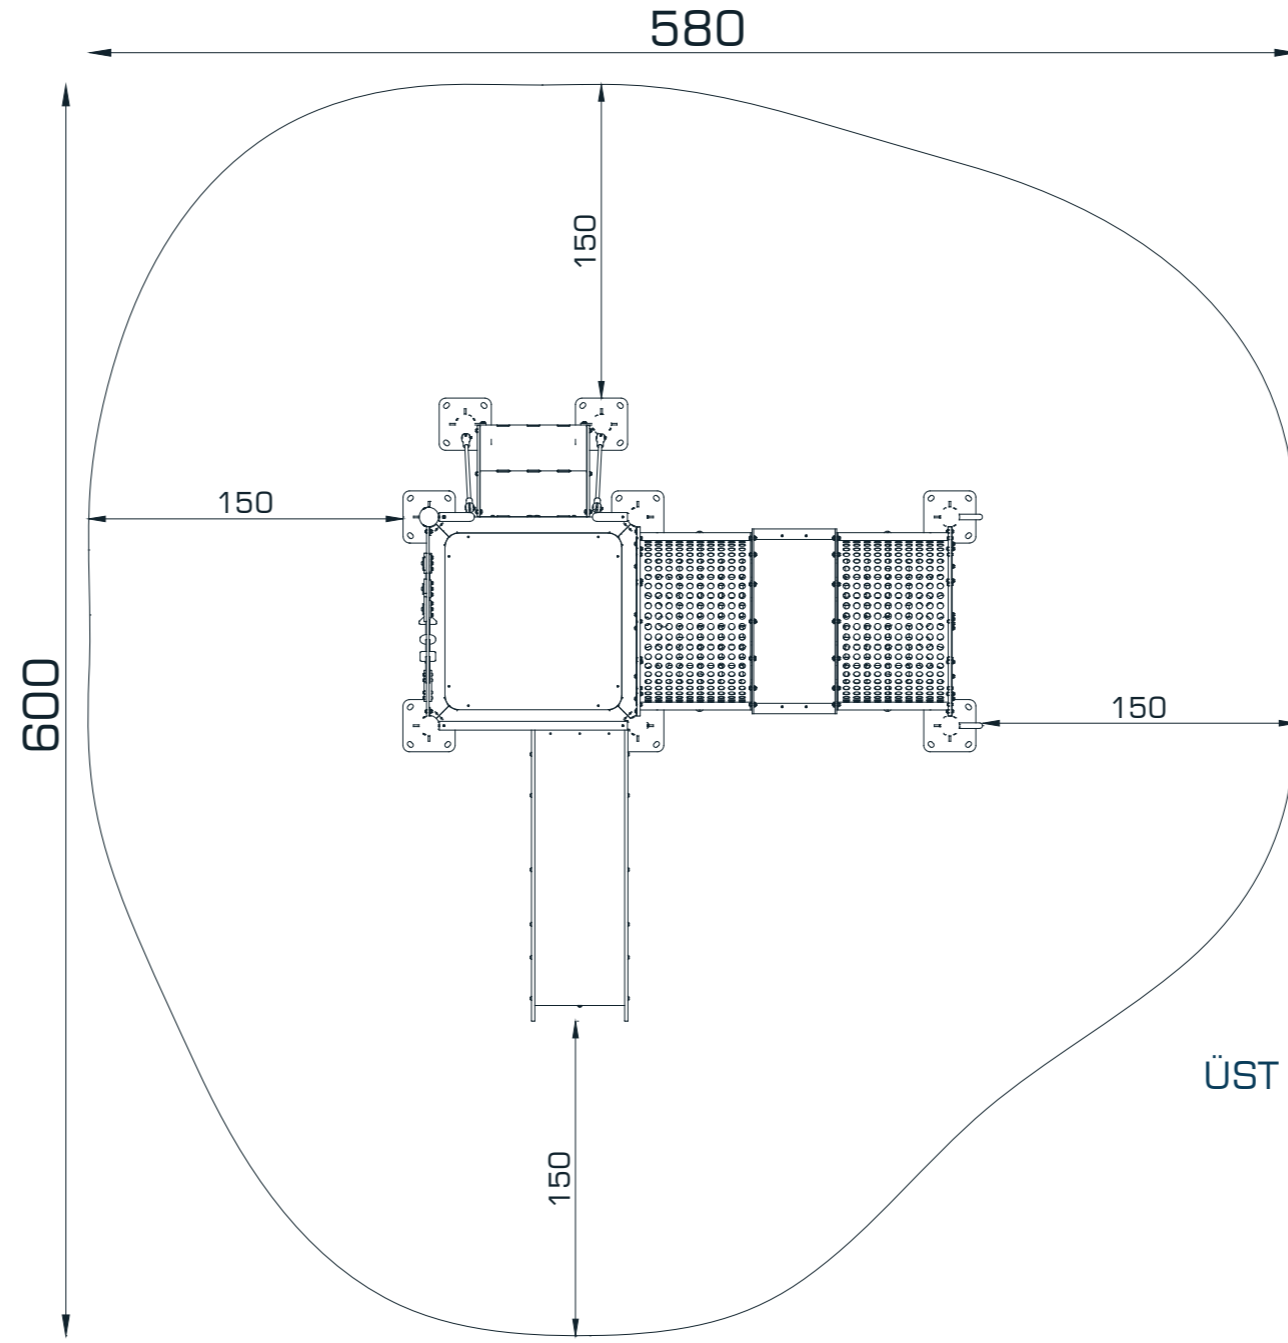

MULTIPLAY GROUP / **MOTION SERIES**
MGMS 204-P

ÜST GÖRÜNÜŞ / **TOP VIEW**

ÖN GÖRÜNÜŞ / **FRONT VIEW**

YAN GÖRÜNÜŞ / **SIDE VIEW**

*Maksimum Düşme Yüksekliği / **Maximum Fall Height** Gösterilen ölçüler cm cinsindedir / **Dimensions shown are in cm**