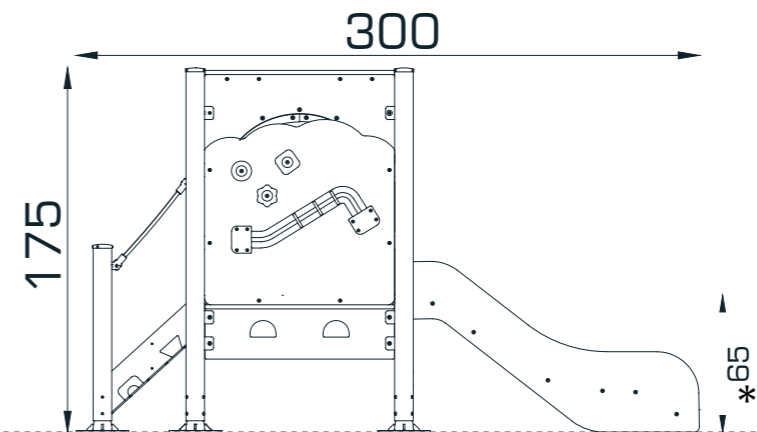

MULTIPLAY GROUP / **MOTION SERIES**
MGMS 204-P

ÜST GÖRÜNÜŞ / **TOP VIEW**

ÖN GÖRÜNÜŞ / **FRONT VIEW**

YAN GÖRÜNÜŞ / **SIDE VIEW**

*Maksimum Düşme Yüksekliği / **Maximum Fall Height** Gösterilen ölçüler cm cinsindedir / **Dimensions shown are in cm**