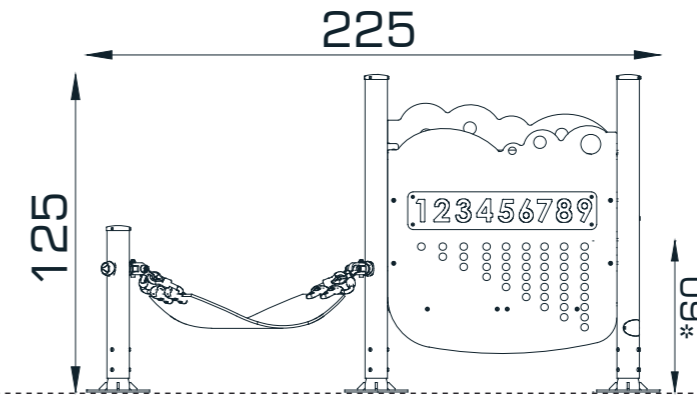

MULTIPLAY GROUP / **MOTION SERIES**
MGMS 203

ÜST GÖRÜNÜŞ / **TOP VIEW**

ÖN GÖRÜNÜŞ / **FRONT VIEW**

YAN GÖRÜNÜŞ / **SIDE VIEW**

*Maksimum Düşme Yüksekliği / **Maximum Fall Height** Gösterilen ölçüler cm cinsindedir / **Dimensions shown are in cm**