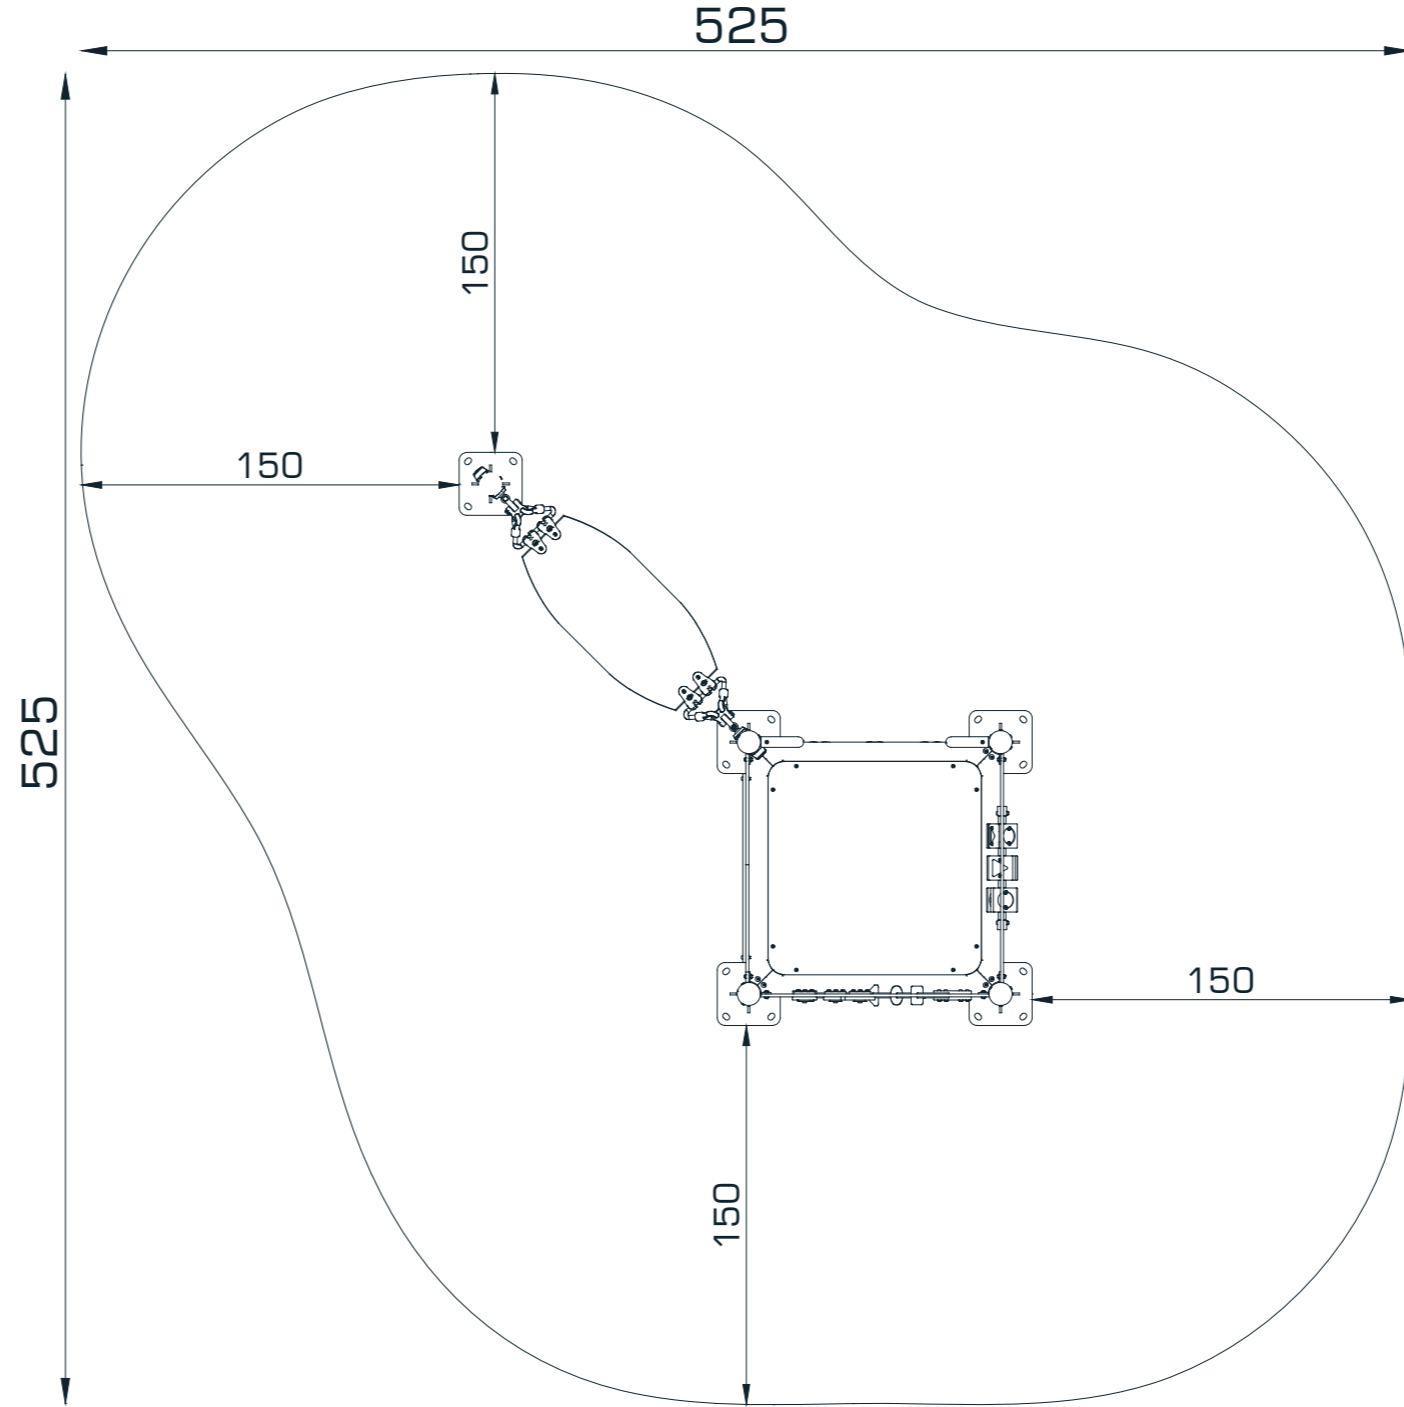

MULTIPLAY GROUP / **MOTION SERIES**
MGMS 203

ÜST GÖRÜNÜŞ / **TOP VIEW**

ÖN GÖRÜNÜŞ / **FRONT VIEW**

YAN GÖRÜNÜŞ / **SIDE VIEW**

*Maksimum Düşme Yüksekliği / **Maximum Fall Height** Gösterilen ölçüler cm cinsindedir / **Dimensions shown are in cm**