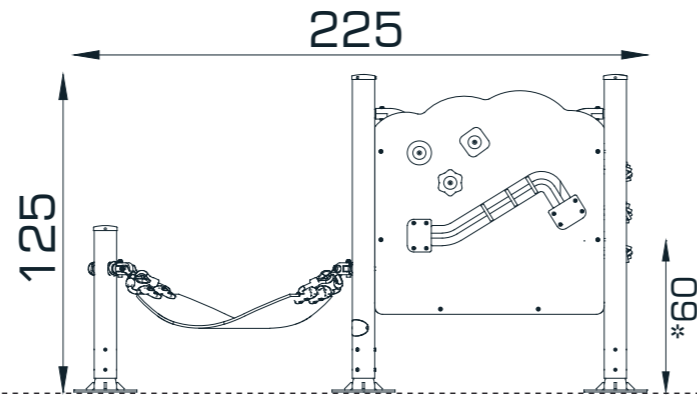

MULTIPLAY GROUP / **MOTION SERIES**
MGMS 203

ÜST GÖRÜNÜŞ / **TOP VIEW**

ÖN GÖRÜNÜŞ / **FRONT VIEW**

YAN GÖRÜNÜŞ / **SIDE VIEW**

*Maksimum Düşme Yüksekliği / **Maximum Fall Height** Gösterilen ölçüler cm cinsindedir / **Dimensions shown are in cm**