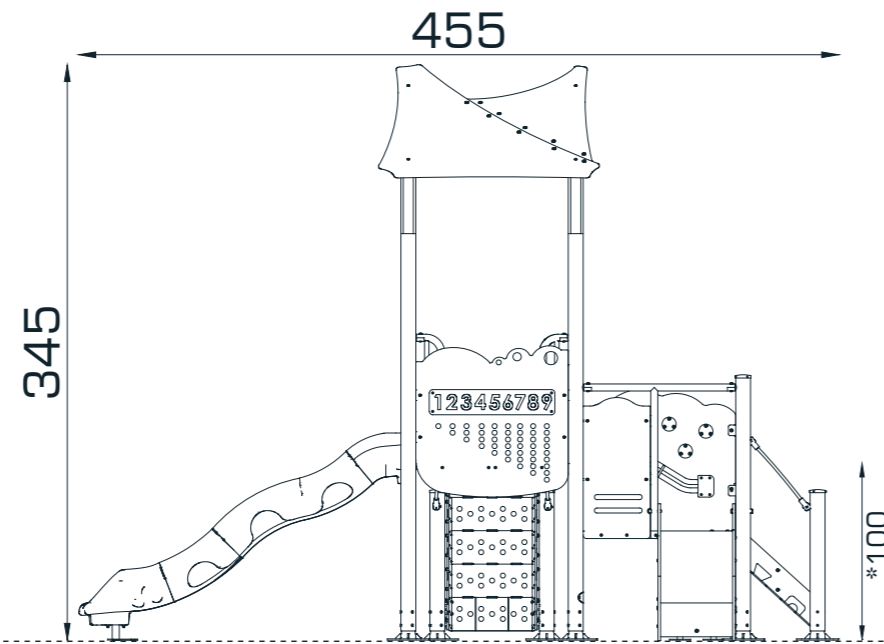

MULTIPLAY GROUP / **MOTION SERIES**
MGMS 202-R

ÖN GÖRÜNÜŞ / **FRONT VIEW**

YAN GÖRÜNÜŞ / **SIDE VIEW**

*Maksimum Düşme Yüksekliği / **Maximum Fall Height** Gösterilen ölçüler cm cinsindedir / **Dimensions shown are in cm**