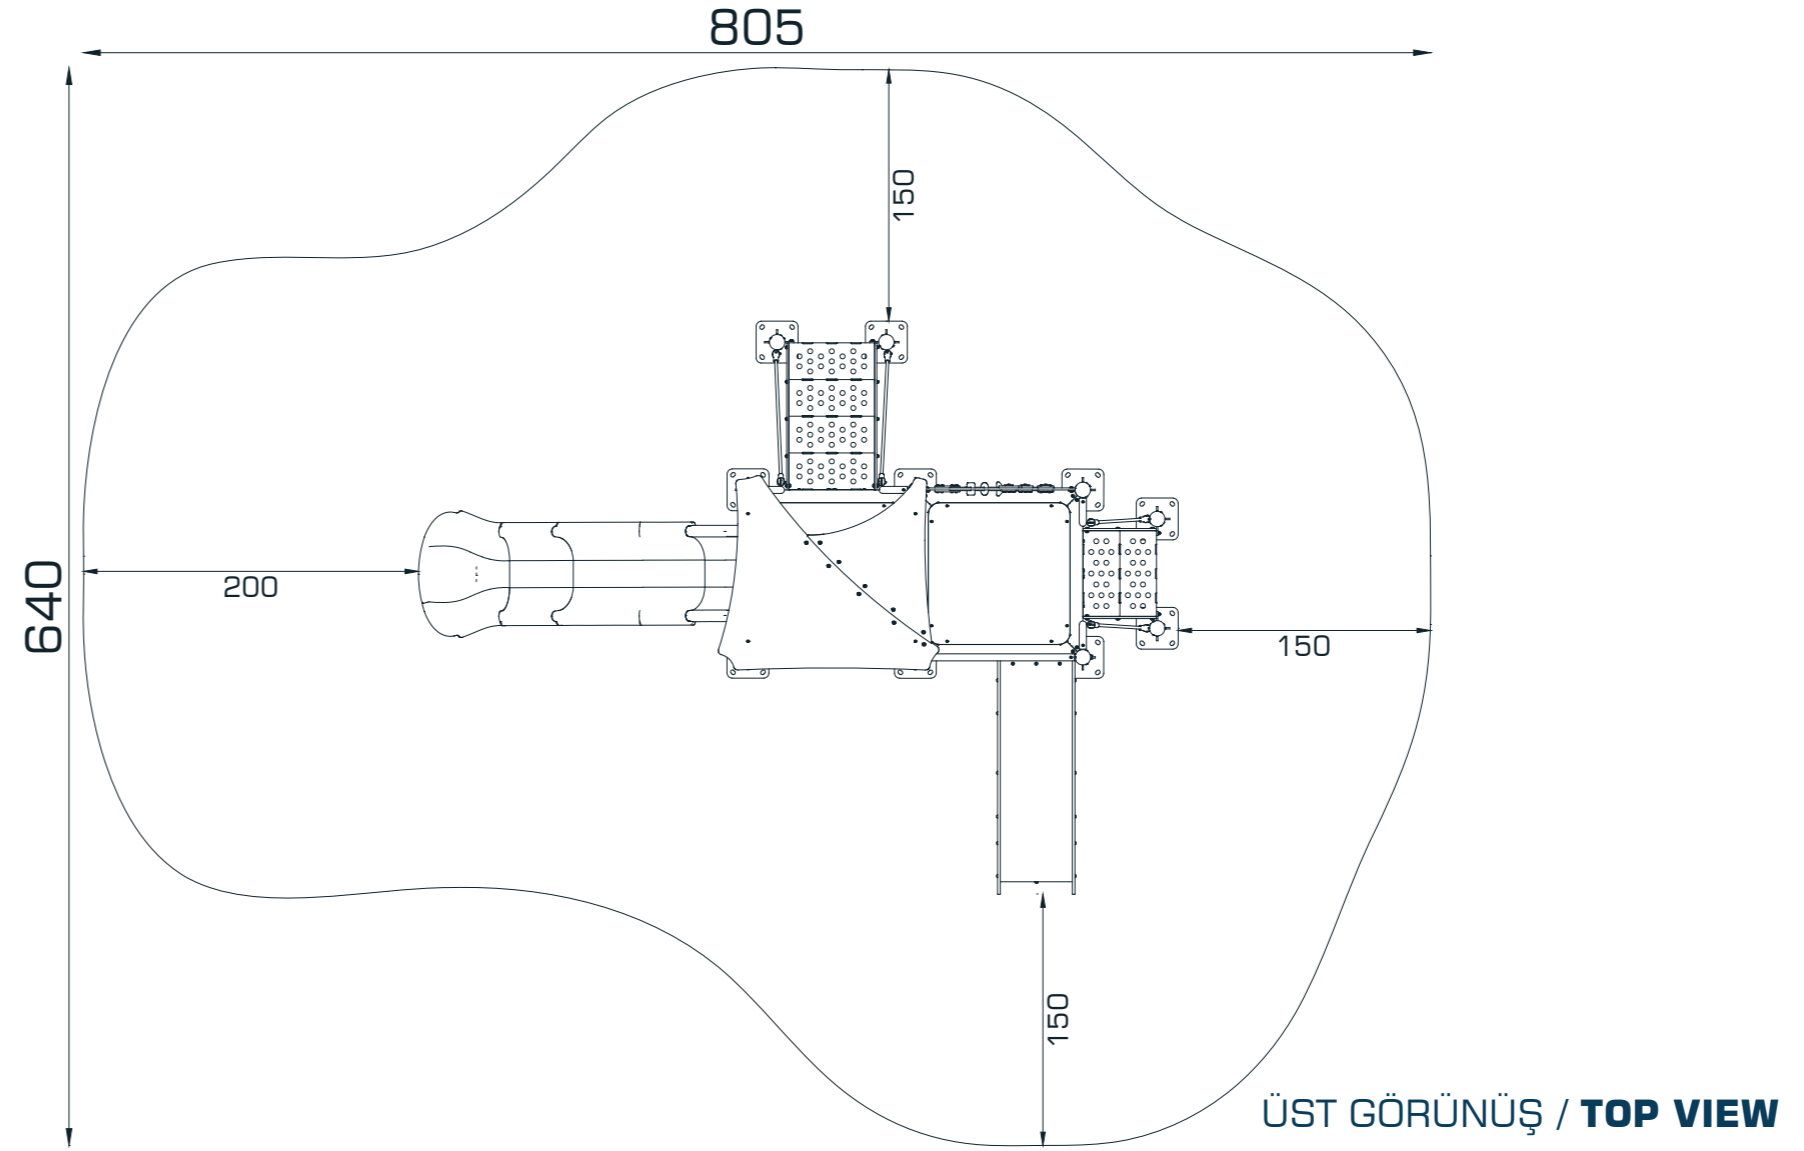

MULTIPLAY GROUP / **MOTION SERIES**
MGMS 202-R

ÖN GÖRÜNÜŞ / **FRONT VIEW**

YAN GÖRÜNÜŞ / **SIDE VIEW**

*Maksimum Düşme Yüksekliği / **Maximum Fall Height** Gösterilen ölçüler cm cinsindedir / **Dimensions shown are in cm**