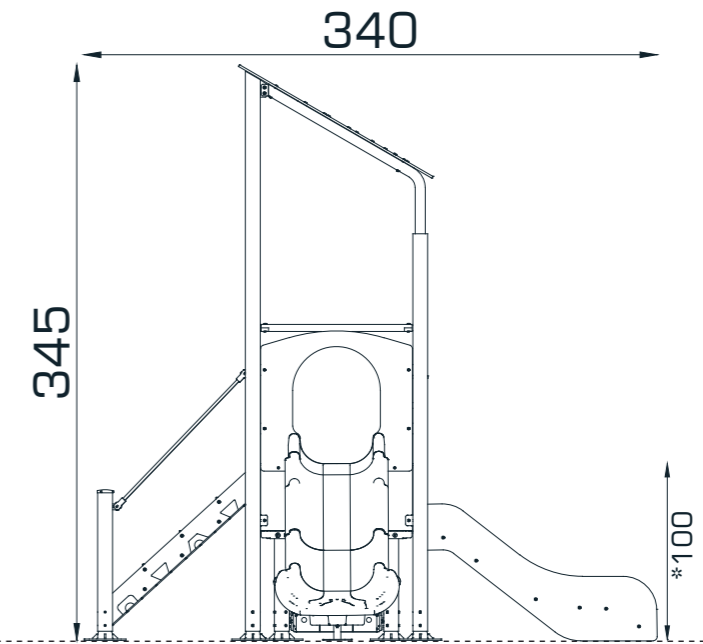

MULTIPLAY GROUP / **MOTION SERIES**
MGMS 202-R

ÖN GÖRÜNÜŞ / **FRONT VIEW**

YAN GÖRÜNÜŞ / **SIDE VIEW**

*Maksimum Düşme Yüksekliği / **Maximum Fall Height** Gösterilen ölçüler cm cinsindedir / **Dimensions shown are in cm**