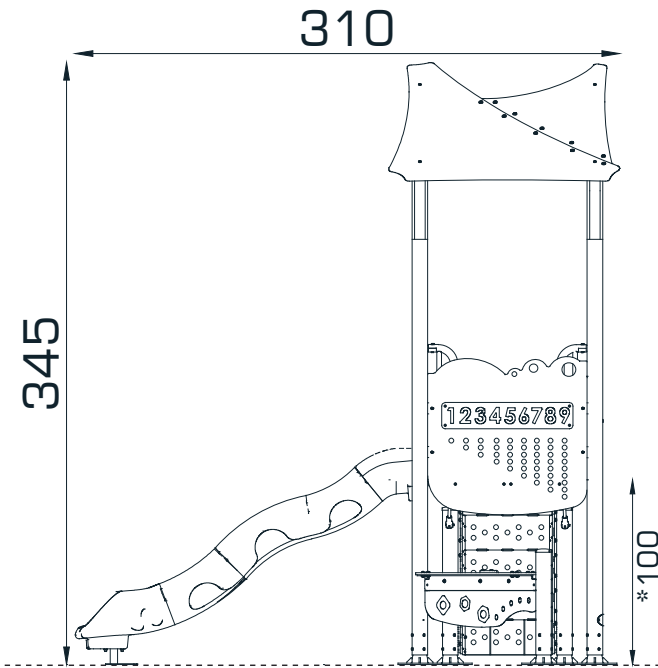

MULTIPLAY GROUP / **MOTION SERIES**
MGMS 201-R

ÜST GÖRÜNÜŞ / **TOP VIEW**

ÖN GÖRÜNÜŞ / **FRONT VIEW**

YAN GÖRÜNÜŞ / **SIDE VIEW**

*Maksimum Düşme Yüksekliği / **Maximum Fall Height** Gösterilen ölçüler cm cinsindedir / **Dimensions shown are in cm**