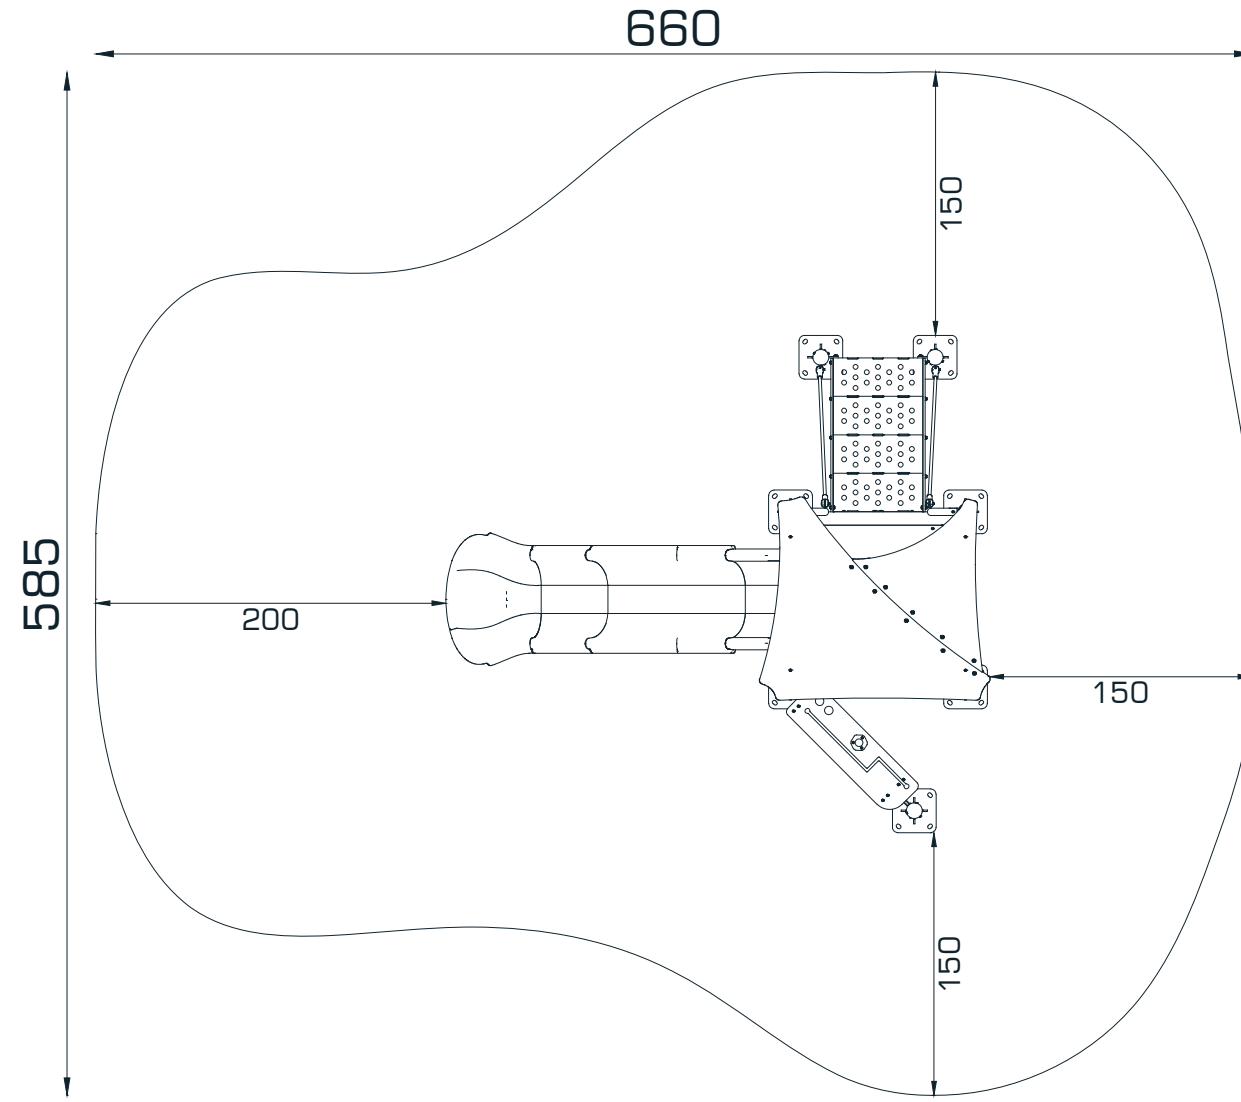

MULTIPLAY GROUP / **MOTION SERIES**
MGMS 201-R

ÜST GÖRÜNÜŞ / **TOP VIEW**

ÖN GÖRÜNÜŞ / **FRONT VIEW**

YAN GÖRÜNÜŞ / **SIDE VIEW**

*Maksimum Düşme Yüksekliği / **Maximum Fall Height** Gösterilen ölçüler cm cinsindedir / **Dimensions shown are in cm**