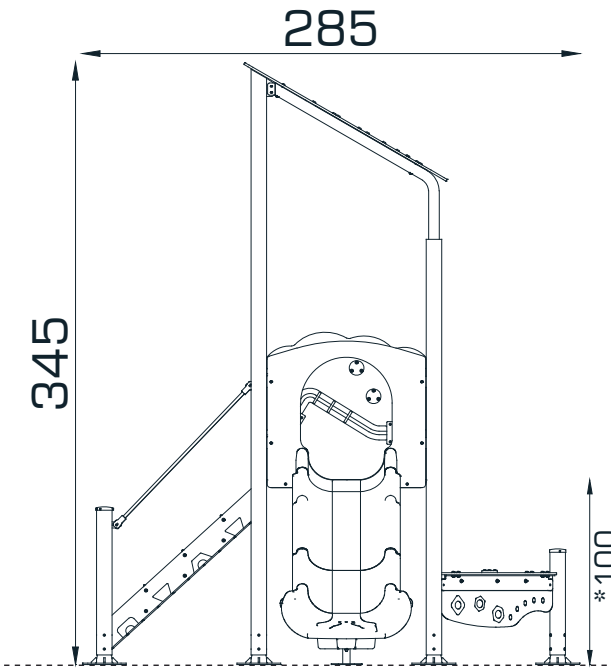

MULTIPLAY GROUP / **MOTION SERIES**
MGMS 201-R

ÜST GÖRÜNÜŞ / **TOP VIEW**

ÖN GÖRÜNÜŞ / **FRONT VIEW**

YAN GÖRÜNÜŞ / **SIDE VIEW**

*Maksimum Düşme Yüksekliği / **Maximum Fall Height** Gösterilen ölçüler cm cinsindedir / **Dimensions shown are in cm**