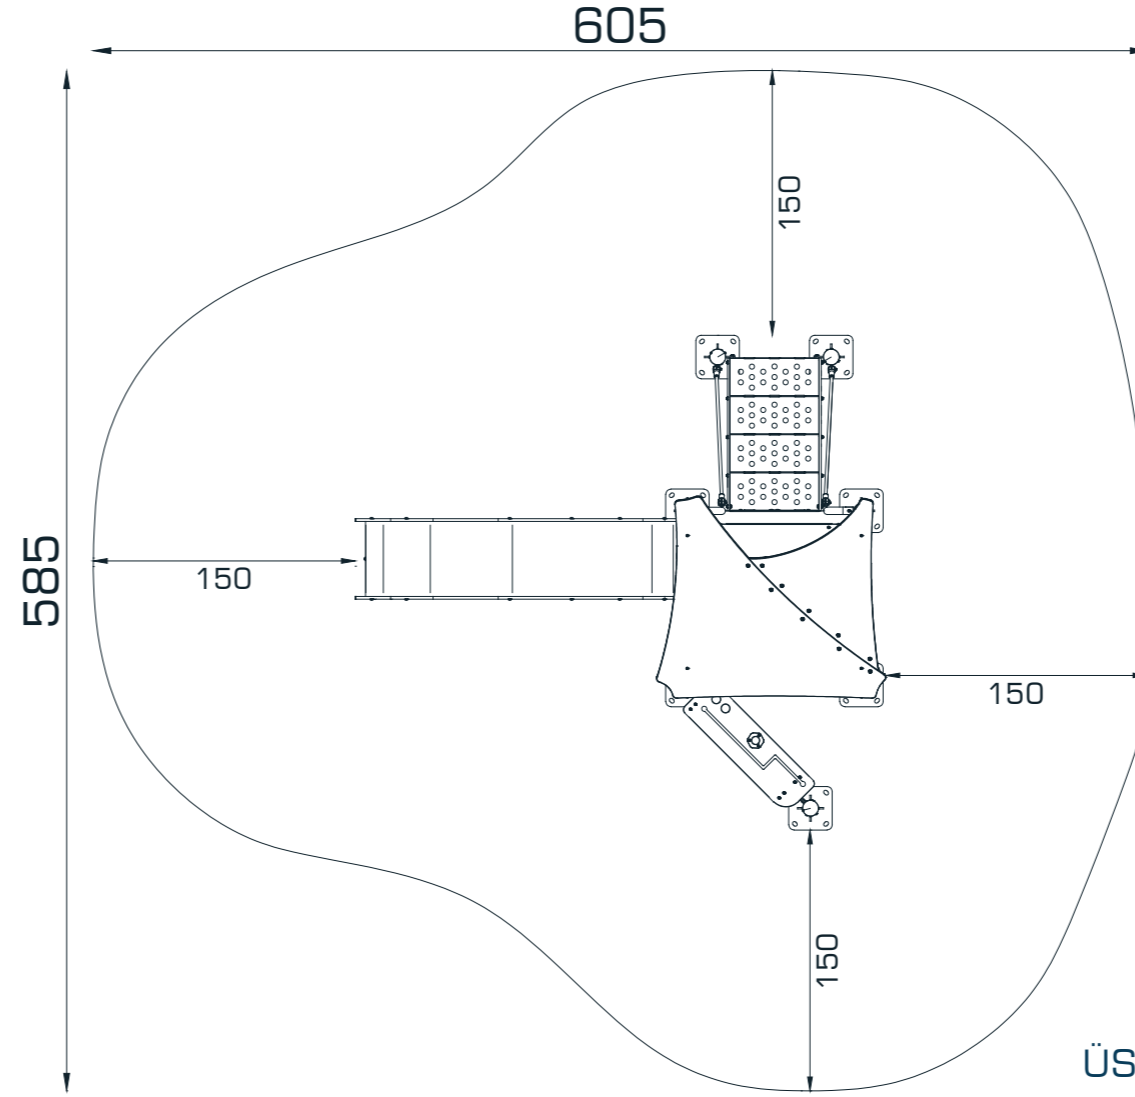

MULTIPLAY GROUP / **MOTION SERIES**
MGMS 201-P

ÜST GÖRÜNÜŞ / **TOP VIEW**

ÖN GÖRÜNÜŞ / **FRONT VIEW**

YAN GÖRÜNÜŞ / **SIDE VIEW**

*Maksimum Düşme Yüksekliği / **Maximum Fall Height** Gösterilen ölçüler cm cinsindedir / **Dimensions shown are in cm**