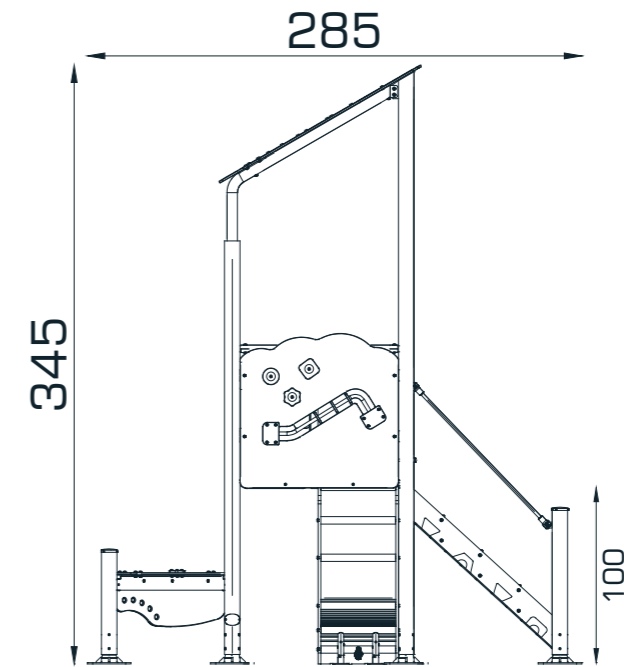

MULTIPLAY GROUP / **MOTION SERIES**
MGMS 201-P

ÜST GÖRÜNÜŞ / **TOP VIEW**

ÖN GÖRÜNÜŞ / **FRONT VIEW**

YAN GÖRÜNÜŞ / **SIDE VIEW**

*Maksimum Düşme Yüksekliği / **Maximum Fall Height** Gösterilen ölçüler cm cinsindedir / **Dimensions shown are in cm**