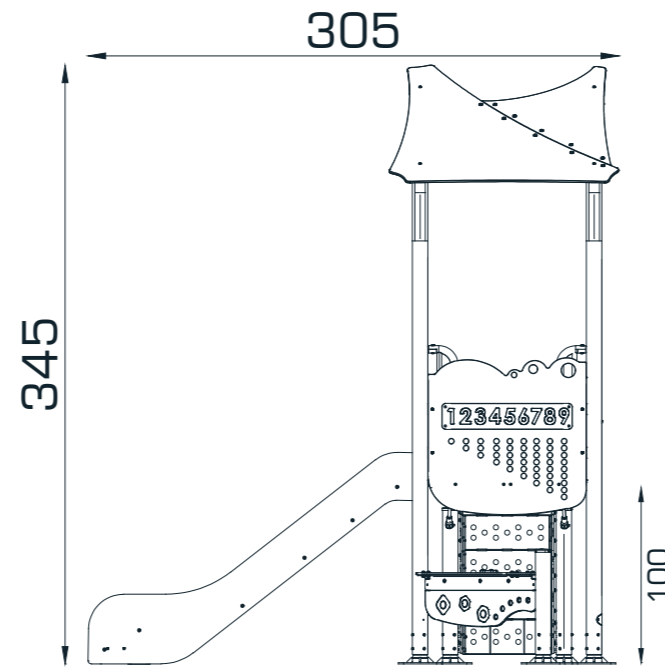

MULTIPLAY GROUP / **MOTION SERIES**
MGMS 201-P

ÜST GÖRÜNÜŞ / **TOP VIEW**

ÖN GÖRÜNÜŞ / **FRONT VIEW**

YAN GÖRÜNÜŞ / **SIDE VIEW**

*Maksimum Düşme Yüksekliği / **Maximum Fall Height** Gösterilen ölçüler cm cinsindedir / **Dimensions shown are in cm**