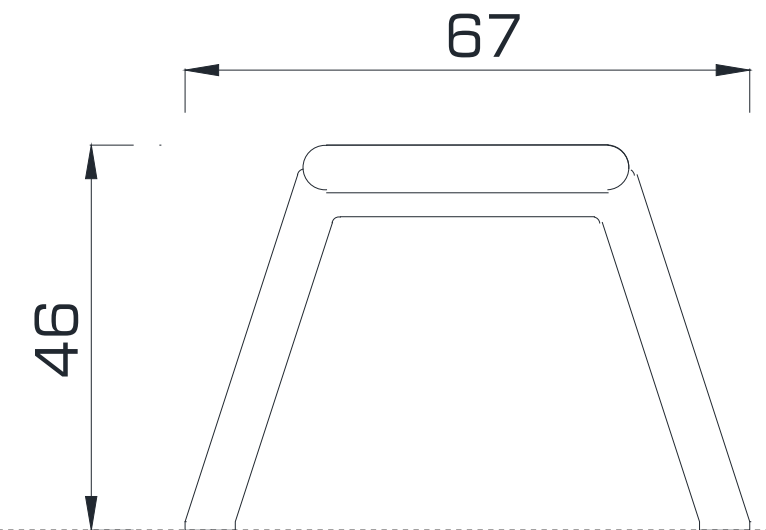

MODERNO URBAN EQUIPMENT / **PIET SERIES**
CUS 202

ÜST GÖRÜNÜŞ / **TOP VIEW**

ÖN GÖRÜNÜŞ / **FRONT VIEW**

Gösterilen ölçüler cm cinsindedir / **Dimensions shown are in cm**

YAN GÖRÜNÜŞ / **SIDE VIEW**