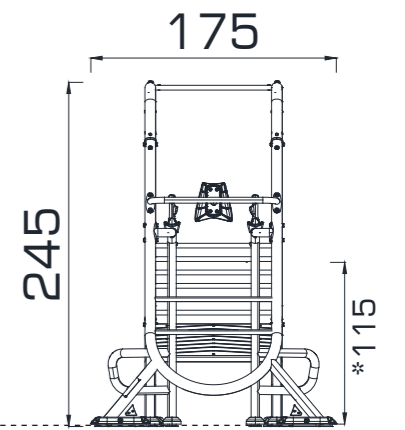

X- ERGONOM FITNESS

ACT 215

ÜST GÖRÜNÜŞ / TOP VIEW

ÖN GÖRÜNÜŞ / FRONT VIEW

YAN GÖRÜNÜŞ / SIDE VIEW

Gösterilen ölçüler cm cinsindedir / Dimensions shown are in cm

ŞINAV İSTASYONU / PUSH-UP STATION

DESTEKLİ YATAY ÇEKME İSTASYONU / EASY HORIZONTAL PULL STATION