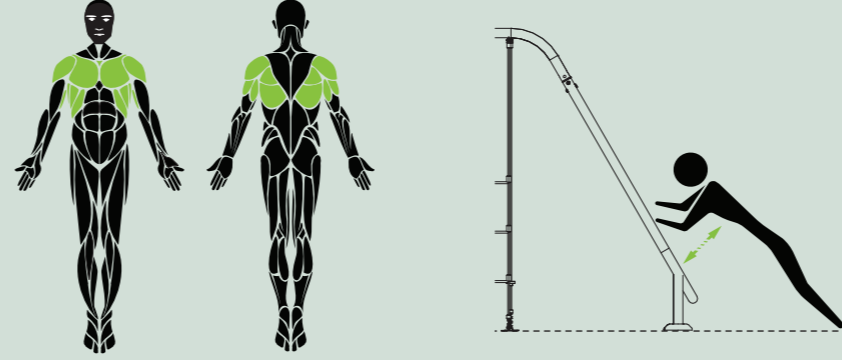

X- ERGONOM FITNESS

ACT 215

ÜST GÖRÜNÜŞ / TOP VIEW

ÖN GÖRÜNÜŞ / FRONT VIEW

YAN GÖRÜNÜŞ / SIDE VIEW

Gösterilen ölçüler cm cinsindedir / Dimensions shown are in cm

ŞINAV İSTASYONU / PUSH-UP STATION

DESTEKLİ YATAY ÇEKME İSTASYONU / EASY HORIZONTAL PULL STATION