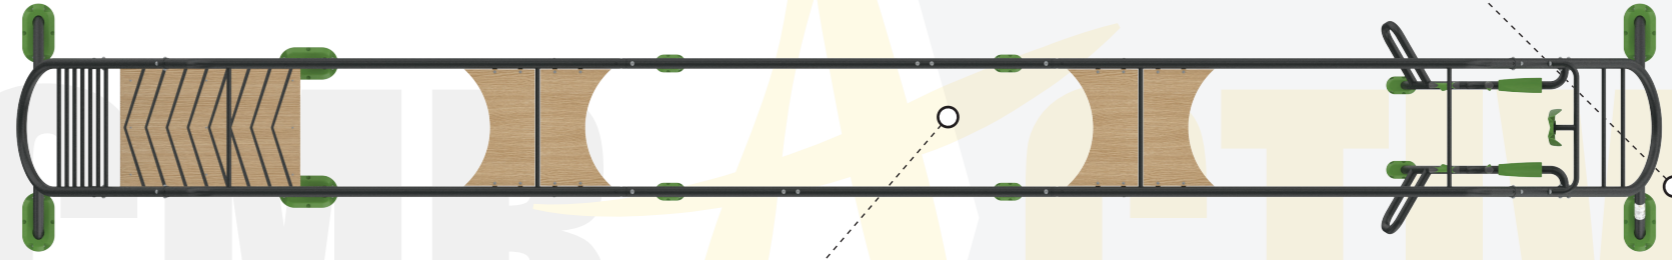

X- ERGONOM FITNESS

ACT 215