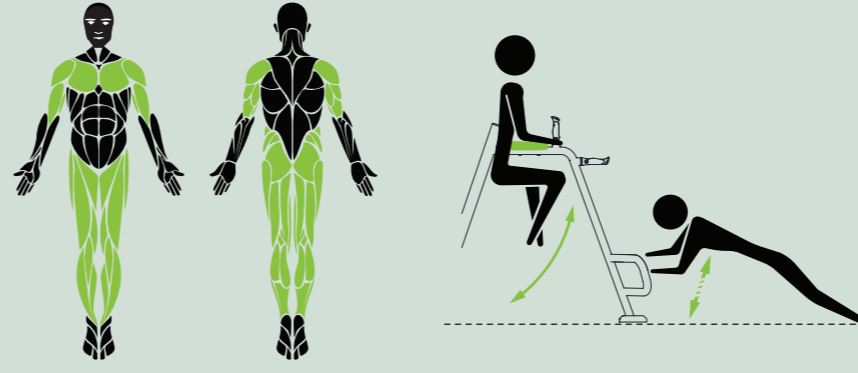

X- ERGONOM FITNESS

ACT 215