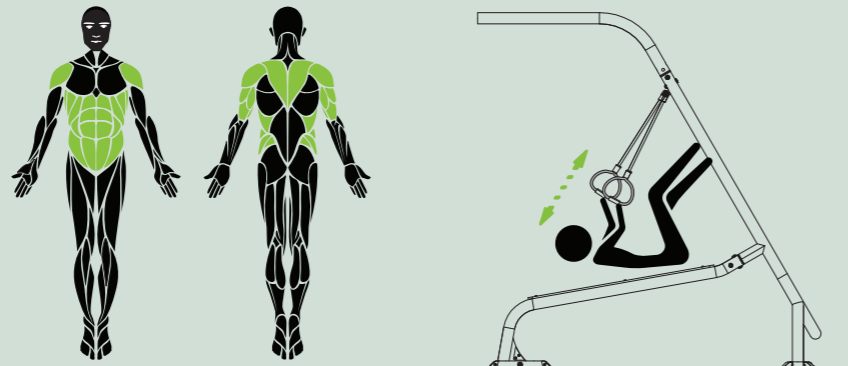

X- ERGONOM FITNESS

ACT 215

ÜST GÖRÜNÜŞ / TOP VIEW

ÖN GÖRÜNÜŞ / FRONT VIEW

YAN GÖRÜNÜŞ / SIDE VIEW

Gösterilen ölçüler cm cinsindedir / Dimensions shown are in cm

ŞINAV İSTASYONU / PUSH-UP STATION

DESTEKLİ YATAY ÇEKME İSTASYONU / EASY HORIZONTAL PULL STATION