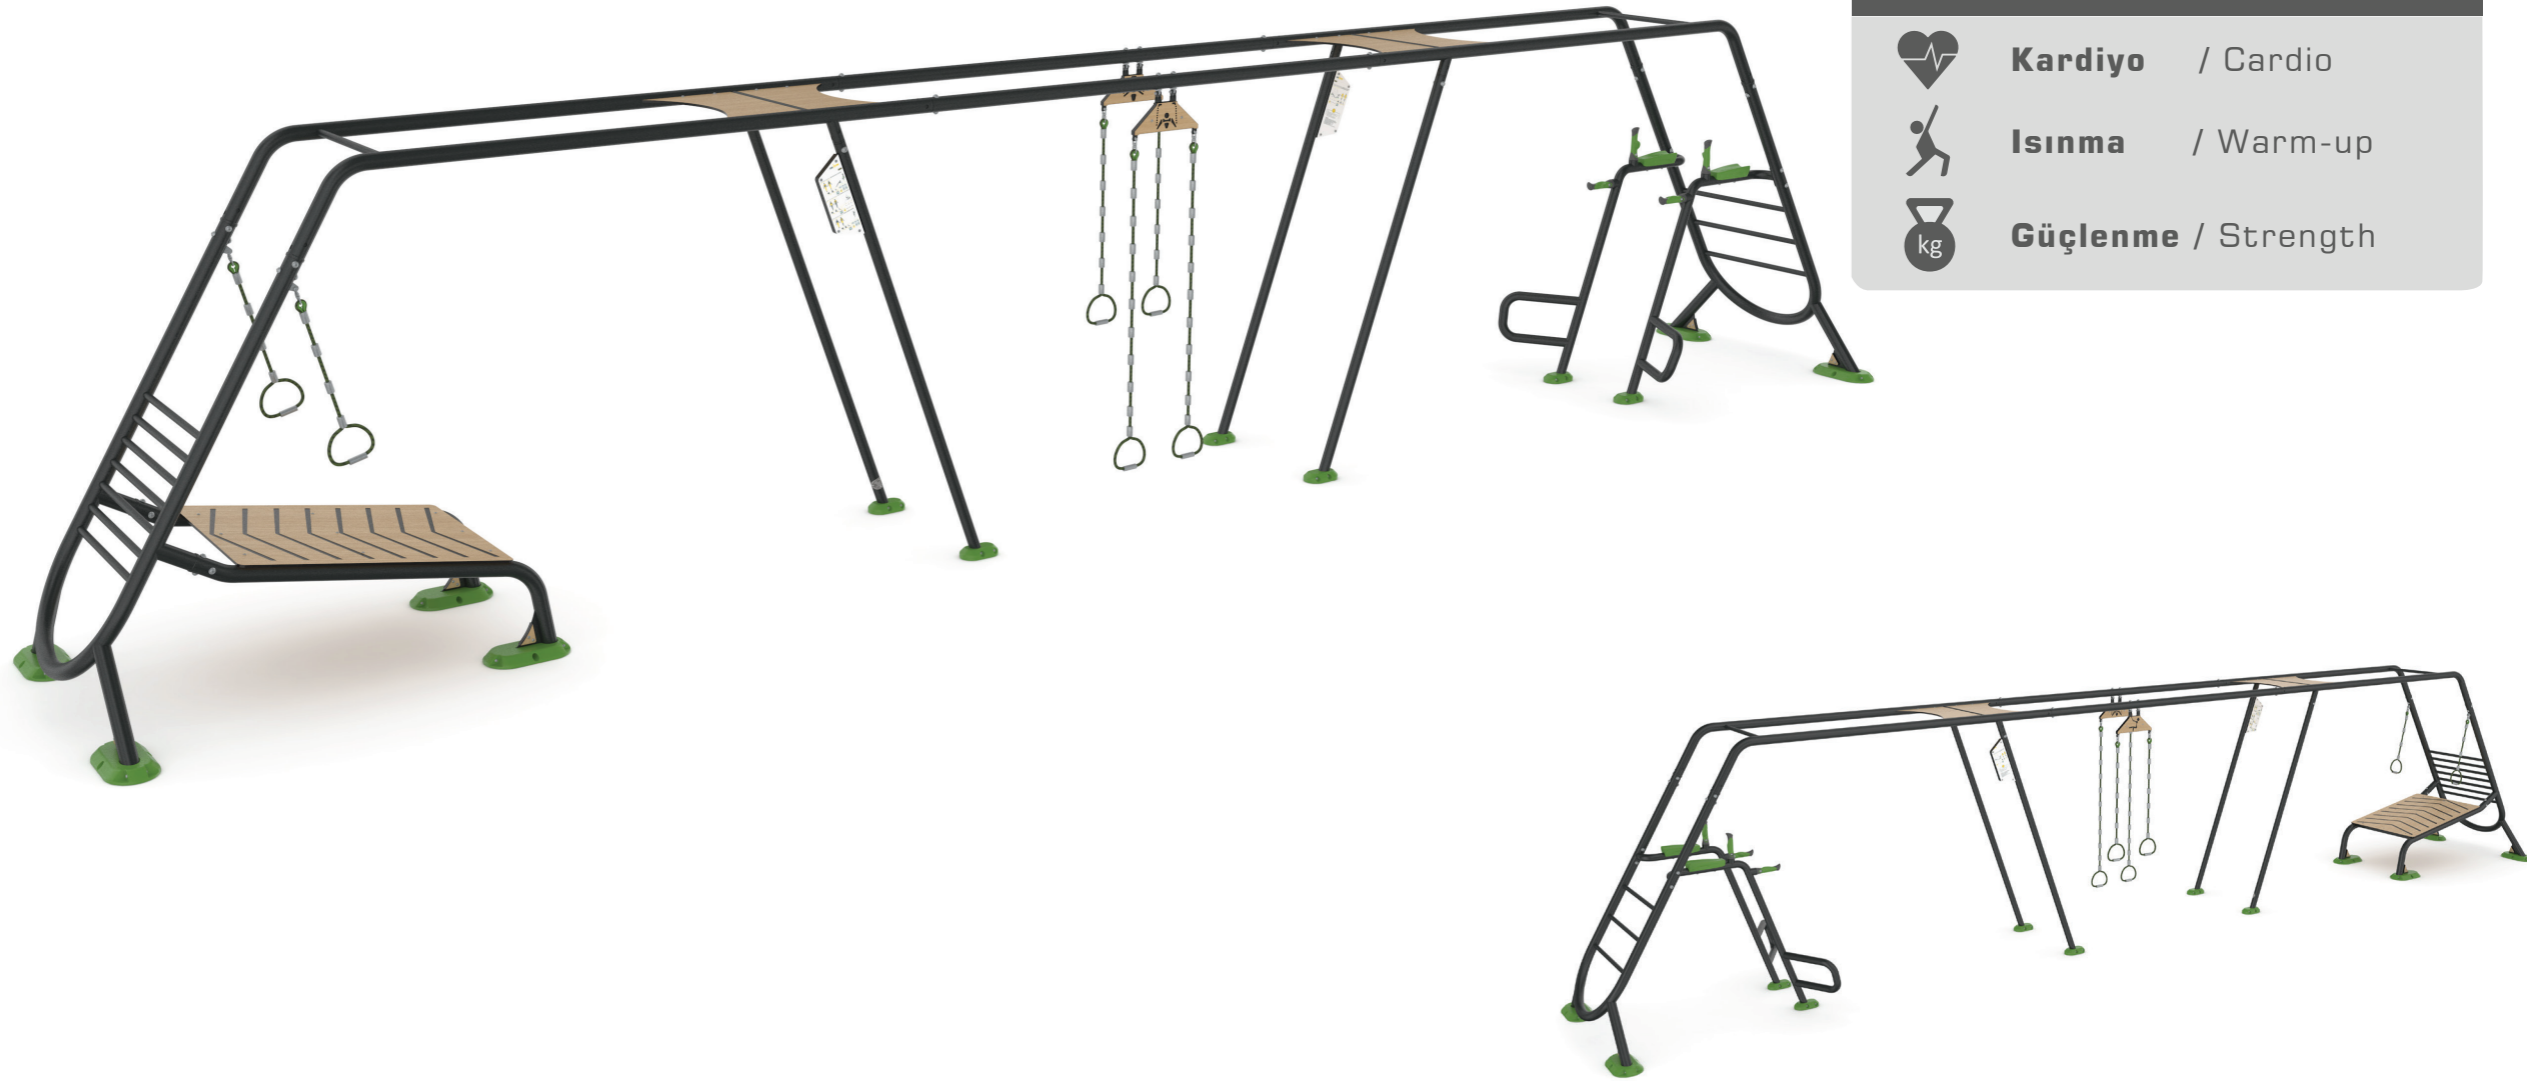

X- ERGONOM FITNESS

ACT 215

CMR ACTIVE®

Ürün Bilgisi / Product Information

Boyutlar / Dimensions (LxWxH) : 11,55 x 1,75 x 2,45m

Yaş Grubu / Age Group : ≥140 cm

Kapasitesi / Capacity : 7

Düşme Yüksekliği / Fall Height : 1,15 m

Çalışma Alanı / Training Area : 36,3 m²

Güvenlik Alanı / Safety Area : 68,9 m²

Kardiyo / Cardio

Isınma / Warm-up

Güçlenme / Strength

X - ERGONOM FITNESS / CROSSFIT MULTIPLE TRAINING

Crossfit çoklu antrenman ürünleri, aynı anda birden fazla kişinin kullanımına uygun olarak tasarlanmış olup; çeşitli egzersiz tipine sahiptir. Atletik bir görünüme açık havada antrenman yaparak sahip olabilmek ve fiziksel performansı arttırmak için önemli bir araç niteliğinde olan bu ürünler, aynı zamanda kişilerin sosyalleşmesine ve birbirleriyle iletişim kurma yeteneklerinin artmasına katkı sağlamaktadır.

Crossfit multiple training products are designed to be suitable for many users that work out at the same time and they have many workout options. These products help the users to look more athletic while training outdoors and improve their athletic performance as well as their social skills while interacting with each other.

X- ERGONOM FITNESS

ACT 215

Metal parts are comprised of ST 37 Steel with a 3-step metal finish. Sandblasting and solvent-free zinc primer coating and electrostatic powder paint application is inherently corrosion resistant under extreme weather conditions and UV.