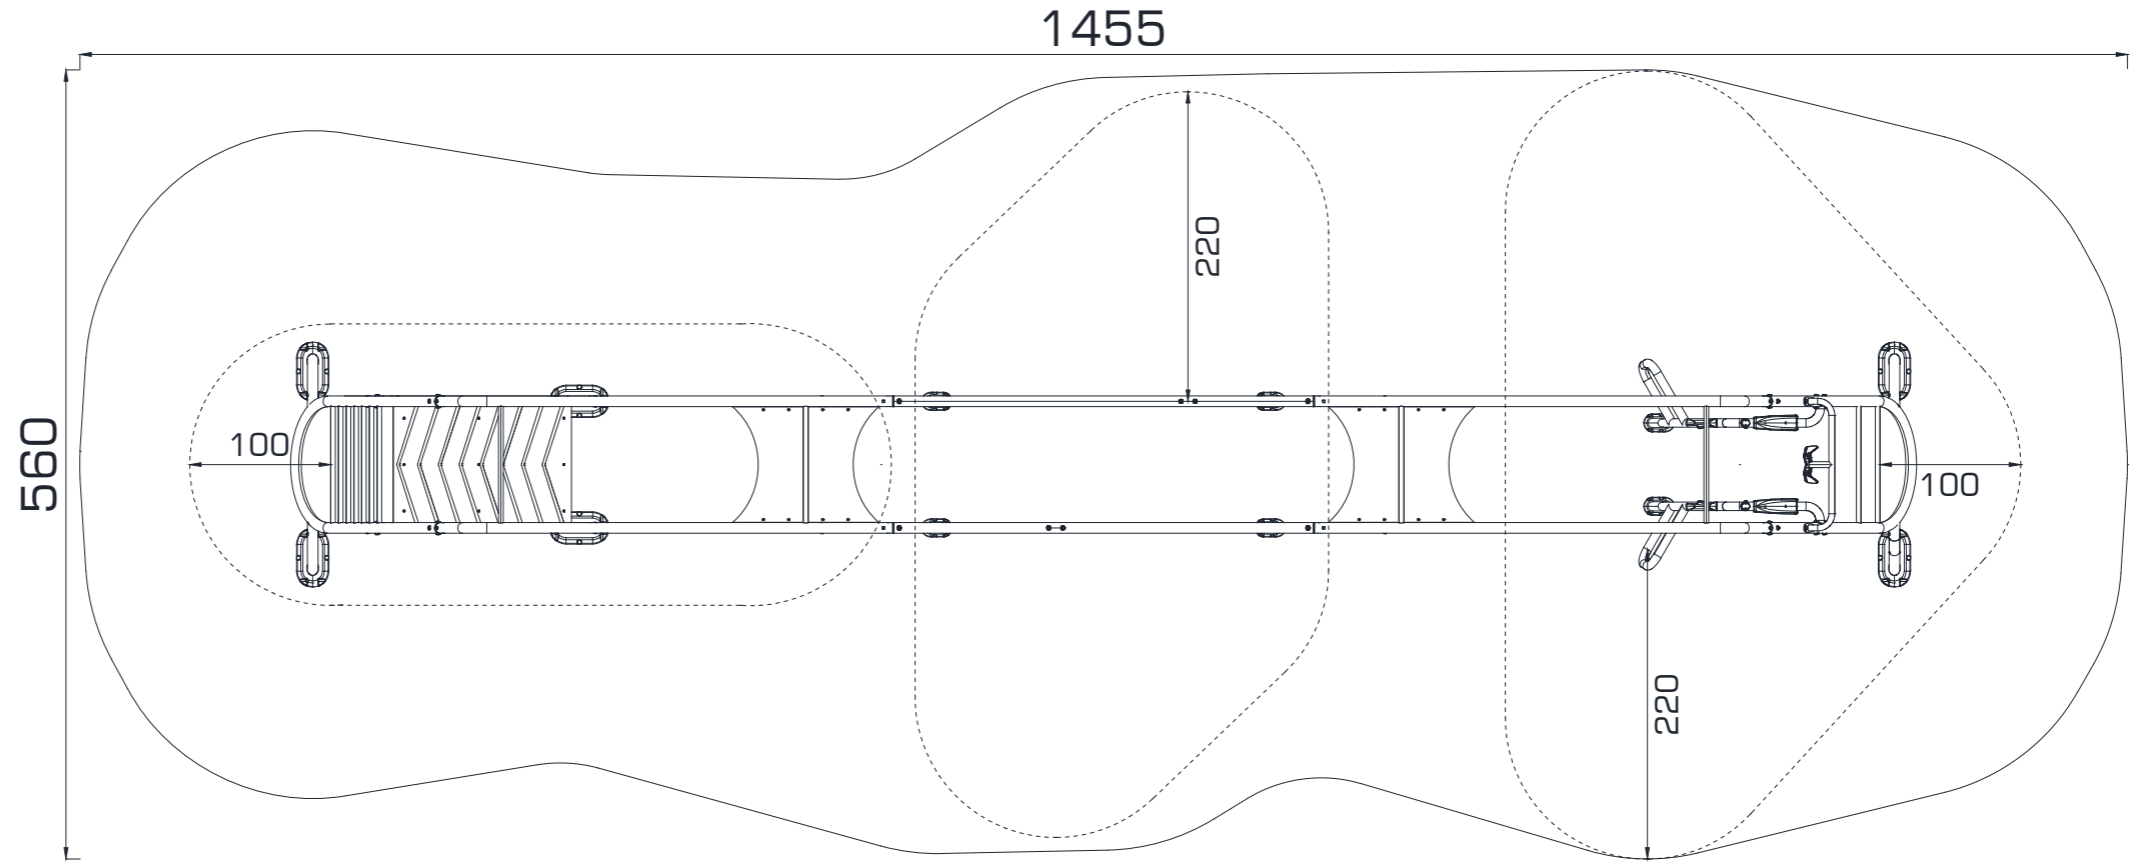

X- ERGONOM FITNESS

ACT 215

ÜST GÖRÜNÜŞ / TOP VIEW

ÖN GÖRÜNÜŞ / FRONT VIEW

YAN GÖRÜNÜŞ / SIDE VIEW

Gösterilen ölçüler cm cinsindedir / Dimensions shown are in cm

ŞINAV İSTASYONU / PUSH-UP STATION

DESTEKLİ YATAY ÇEKME İSTASYONU / EASY HORIZONTAL PULL STATION