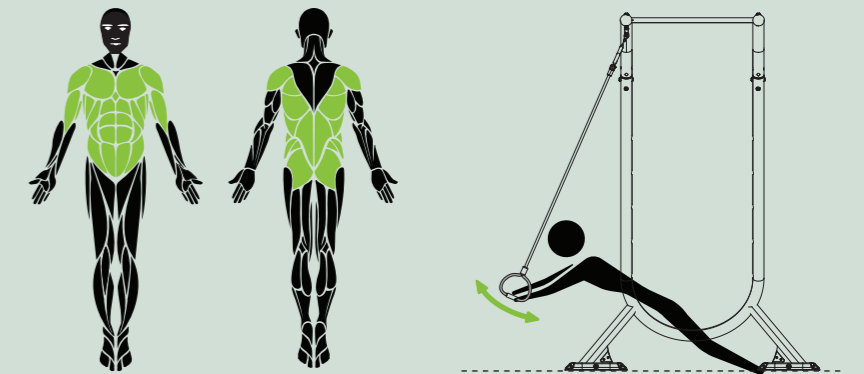

DİPS ve ŞINAV İSTASYONU / DIPS AND PUSH UP STATION

TRX GÖĞÜS İTME İSTASYONU / TRX CHEST PRESS STATION