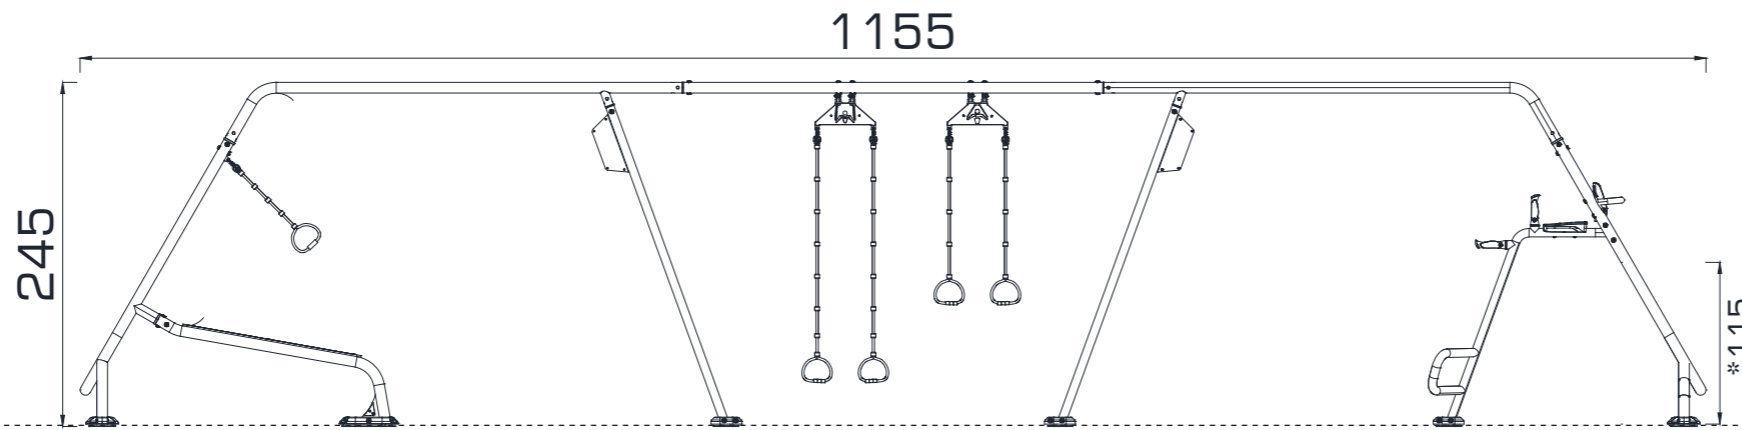

X- ERGONOM FITNESS

ACT 215

ÜST GÖRÜNÜŞ / TOP VIEW

ÖN GÖRÜNÜŞ / FRONT VIEW

YAN GÖRÜNÜŞ / SIDE VIEW

Gösterilen ölçüler cm cinsindedir / Dimensions shown are in cm

ŞINAV İSTASYONU / PUSH-UP STATION

DESTEKLİ YATAY ÇEKME İSTASYONU / EASY HORIZONTAL PULL STATION