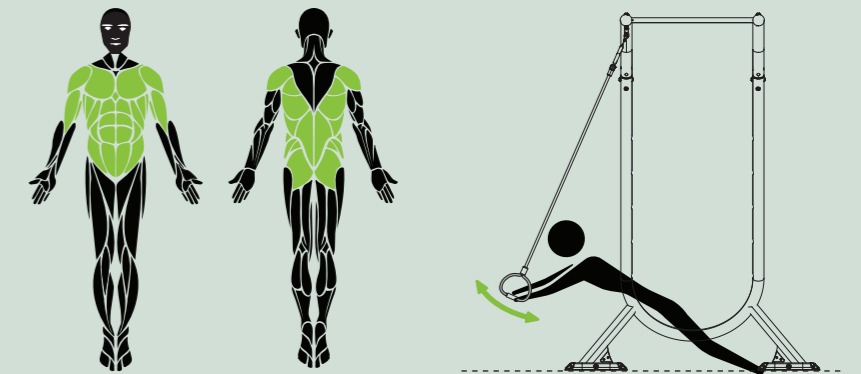

DİPS ve ŞINAV İSTASYONU / DIPS AND PUSH UP STATION

TRX GÖĞÜS İTME İSTASYONU / TRX CHEST PRESS STATION