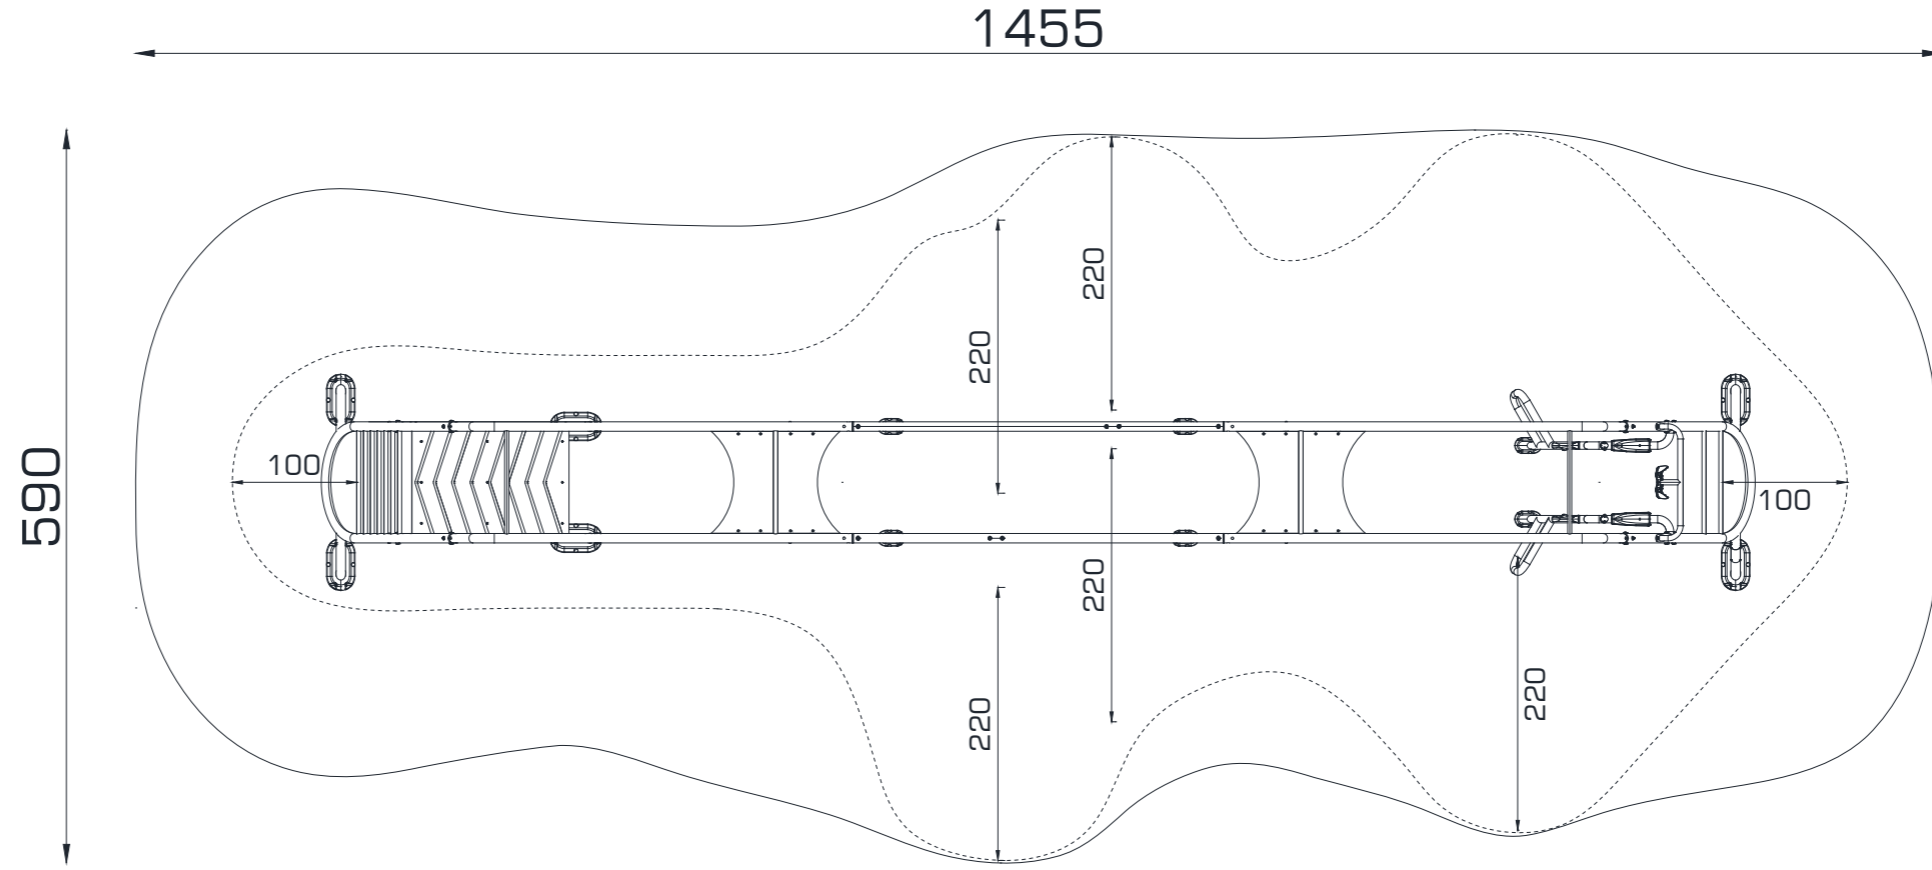

# X- ERGONOM FITNESS

ACT 215

ÜST GÖRÜNÜŞ / TOP VIEW

ÖN GÖRÜNÜŞ / FRONT VIEW

YAN GÖRÜNÜŞ / SIDE VIEW

Gösterilen ölçüler cm cinsindedir / Dimensions shown are in cm