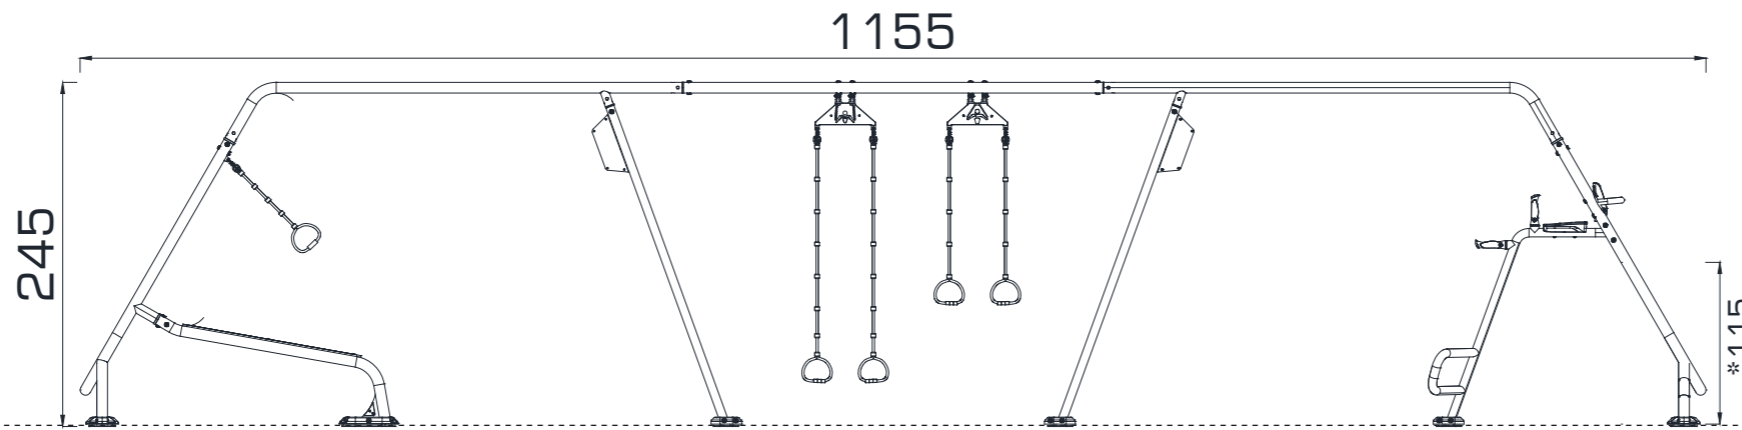

# X- ERGONOM FITNESS

ACT 215

ÜST GÖRÜNÜŞ / TOP VIEW

ÖN GÖRÜNÜŞ / FRONT VIEW

YAN GÖRÜNÜŞ / SIDE VIEW

Gösterilen ölçüler cm cinsindedir / Dimensions shown are in cm