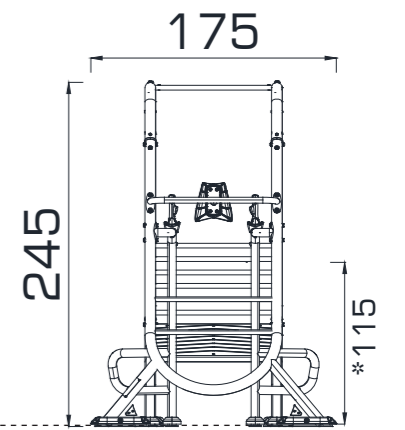

## Ürün Bilgisi / Product Information

Boyutlar / Dimensions (LxWxH) : 11,55 x 1,75 x 2,45m

Yaş Grubu / Age Group : ≥140 cm

Kapasitesi / Capacity : 7

Düşme Yüksekliği / Fall Height : 1,15 m

Çalışma Alanı / Training Area : 44,2 m²

# X- ERGONOM FITNESS

ACT 215

ÜST GÖRÜNÜŞ / TOP VIEW

ÖN GÖRÜNÜŞ / FRONT VIEW

YAN GÖRÜNÜŞ / SIDE VIEW

Gösterilen ölçüler cm cinsindedir / Dimensions shown are in cm