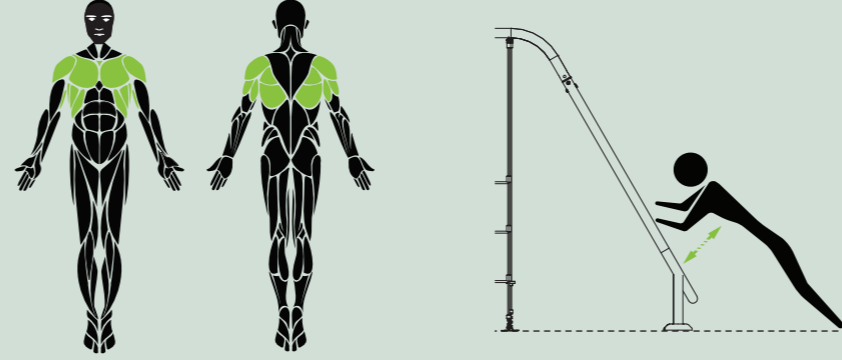

ŞINAV İSTASYONU / PUSH-UP STATION