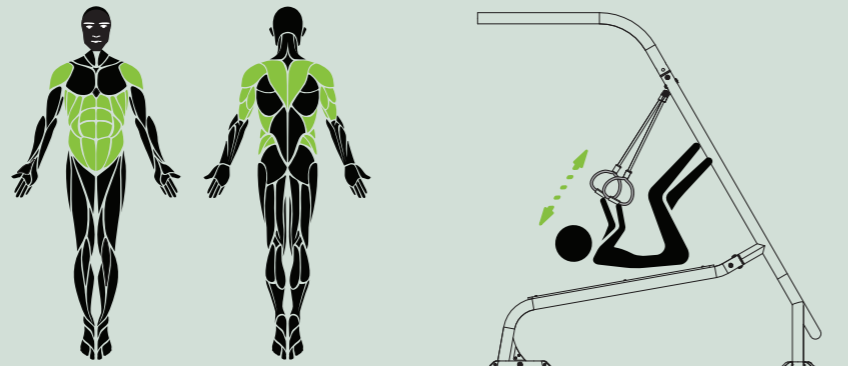

DESTEKLİ YATAY ÇEKME İSTASYONU / EASY HORIZONTAL PULL STATION