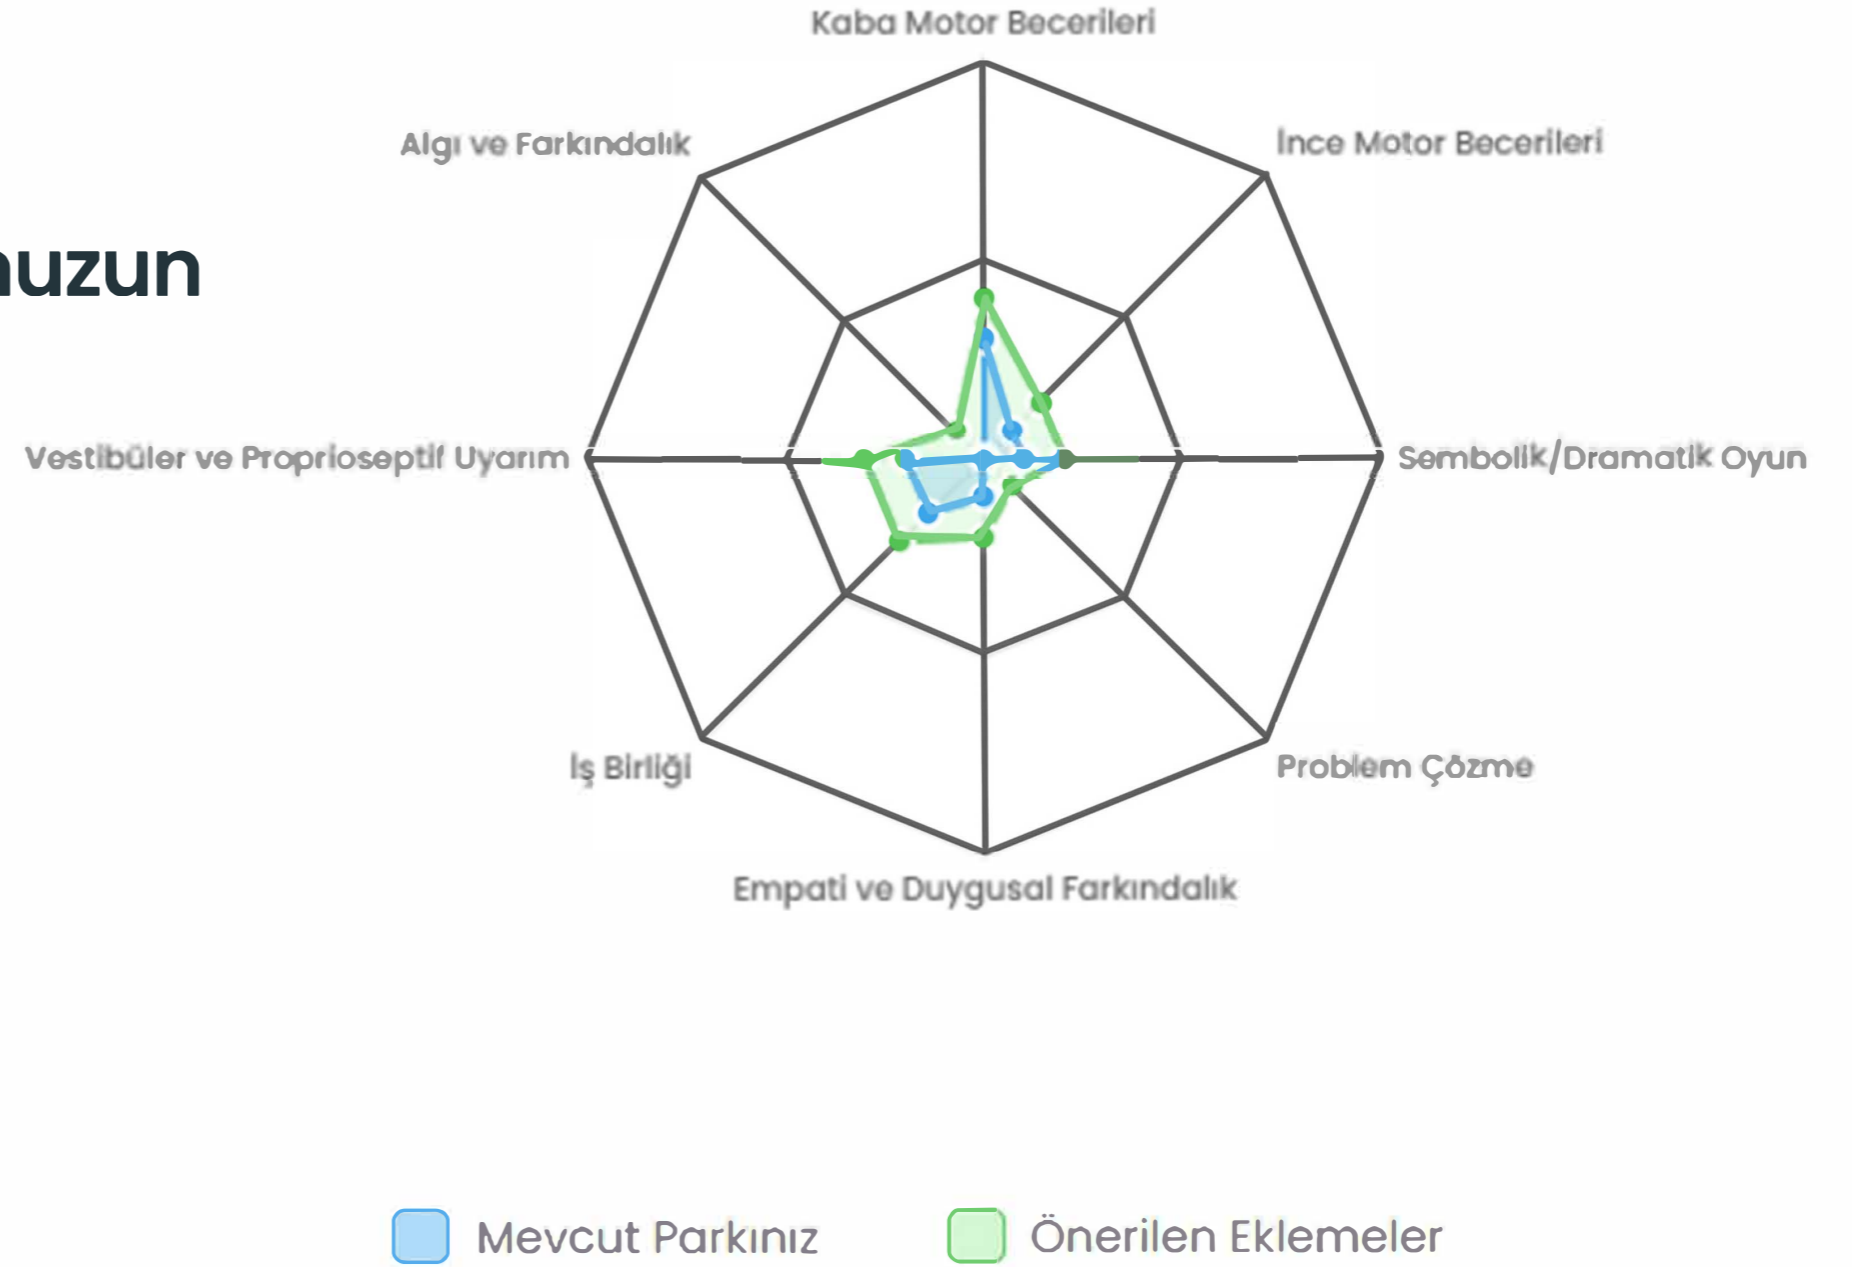

Beceri Grafiđi Nedir ?

Sepetinize eklediđiniz ürünlerin çocuđunuzun hangi becerisini ne kadar geliřtirdiđini gösteren bilimsel radar grafiđidir.