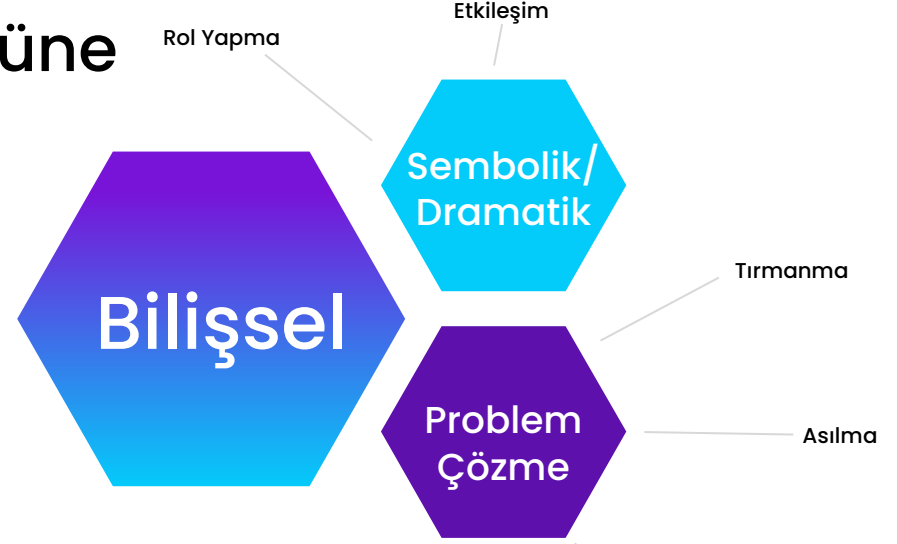

Sistem

4 ana başlık, 8 alt başlık üstüne
kurgulanmıştır.