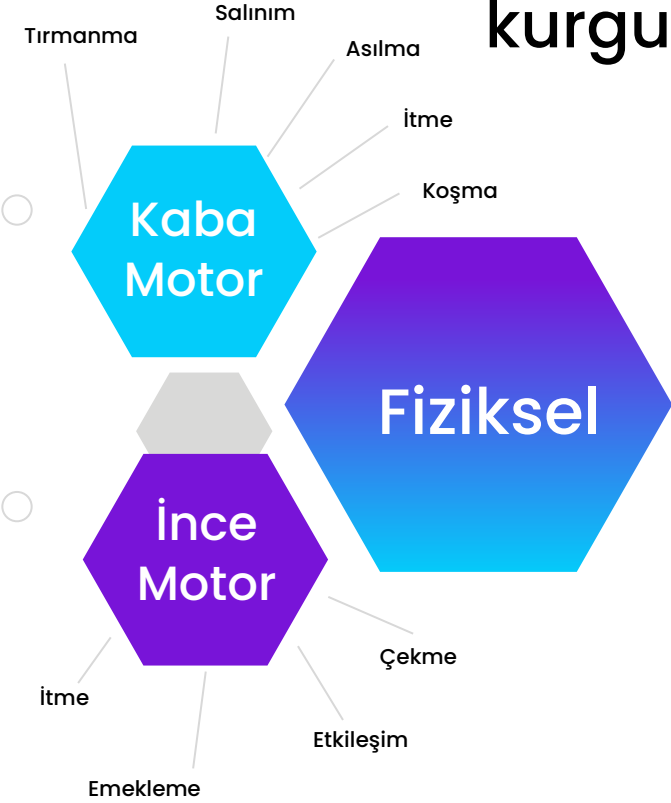

Safari Temalı Oyun Alanı - Safari Serisi...
MGSS 104-P

Tırmanma Parkı - Spider Group SGM...
1008-1-P

Temalı Oyun Grubu - Dome Witch CDP...
102

Vestibüler ve Proprioseptif Uyarım

Denge, hareket ve vücut farkındalığıyla ilgili duyu sistemleri harekete geçiren uyarılardır. Çocuğunuzun vücut pozisyonunu ve hareketini kontrol etmesini sağlar.

Tırmanma Parkı - Spider Group SGM

Döner Platformlar - Metal Serisi AGMS

1

Sepetinize eklenen ürünlere ek olarak sistem sizlere öneriler sunar.

2

Önerilen ürünleri parkınıza ekleyip parkınızın beceri grafiğini geliştirin !

3

8 aktivite sınıfına göre radar grafiğiniz oluşturulur. Her ürün eklendiğinde ya da çıkartıldığında grafik kendini günceller. Tüm sistemin temelinde aktivite değerleri yer alır.

4

Grafikte yeşil ile belirtilen alanlar sistemin sizlere önerilerini ; mavi alan ise eklediğiniz alanları gösterir.

Beceri Grafiđi Nedir ?

Sepetinize eklediđiniz ürünlerin çocuđunuzun hangi becerisini ne kadar geliřtirdiđini gösteren bilimsel radar grafiđidir.

Sistem

4 ana başlık, 8 alt başlık üstüne
kurgulanmıştır.

Oluřturmak İstediginiz Tüm Oyun Alanlarının güvenlik alanını ve kapasitesini görün !